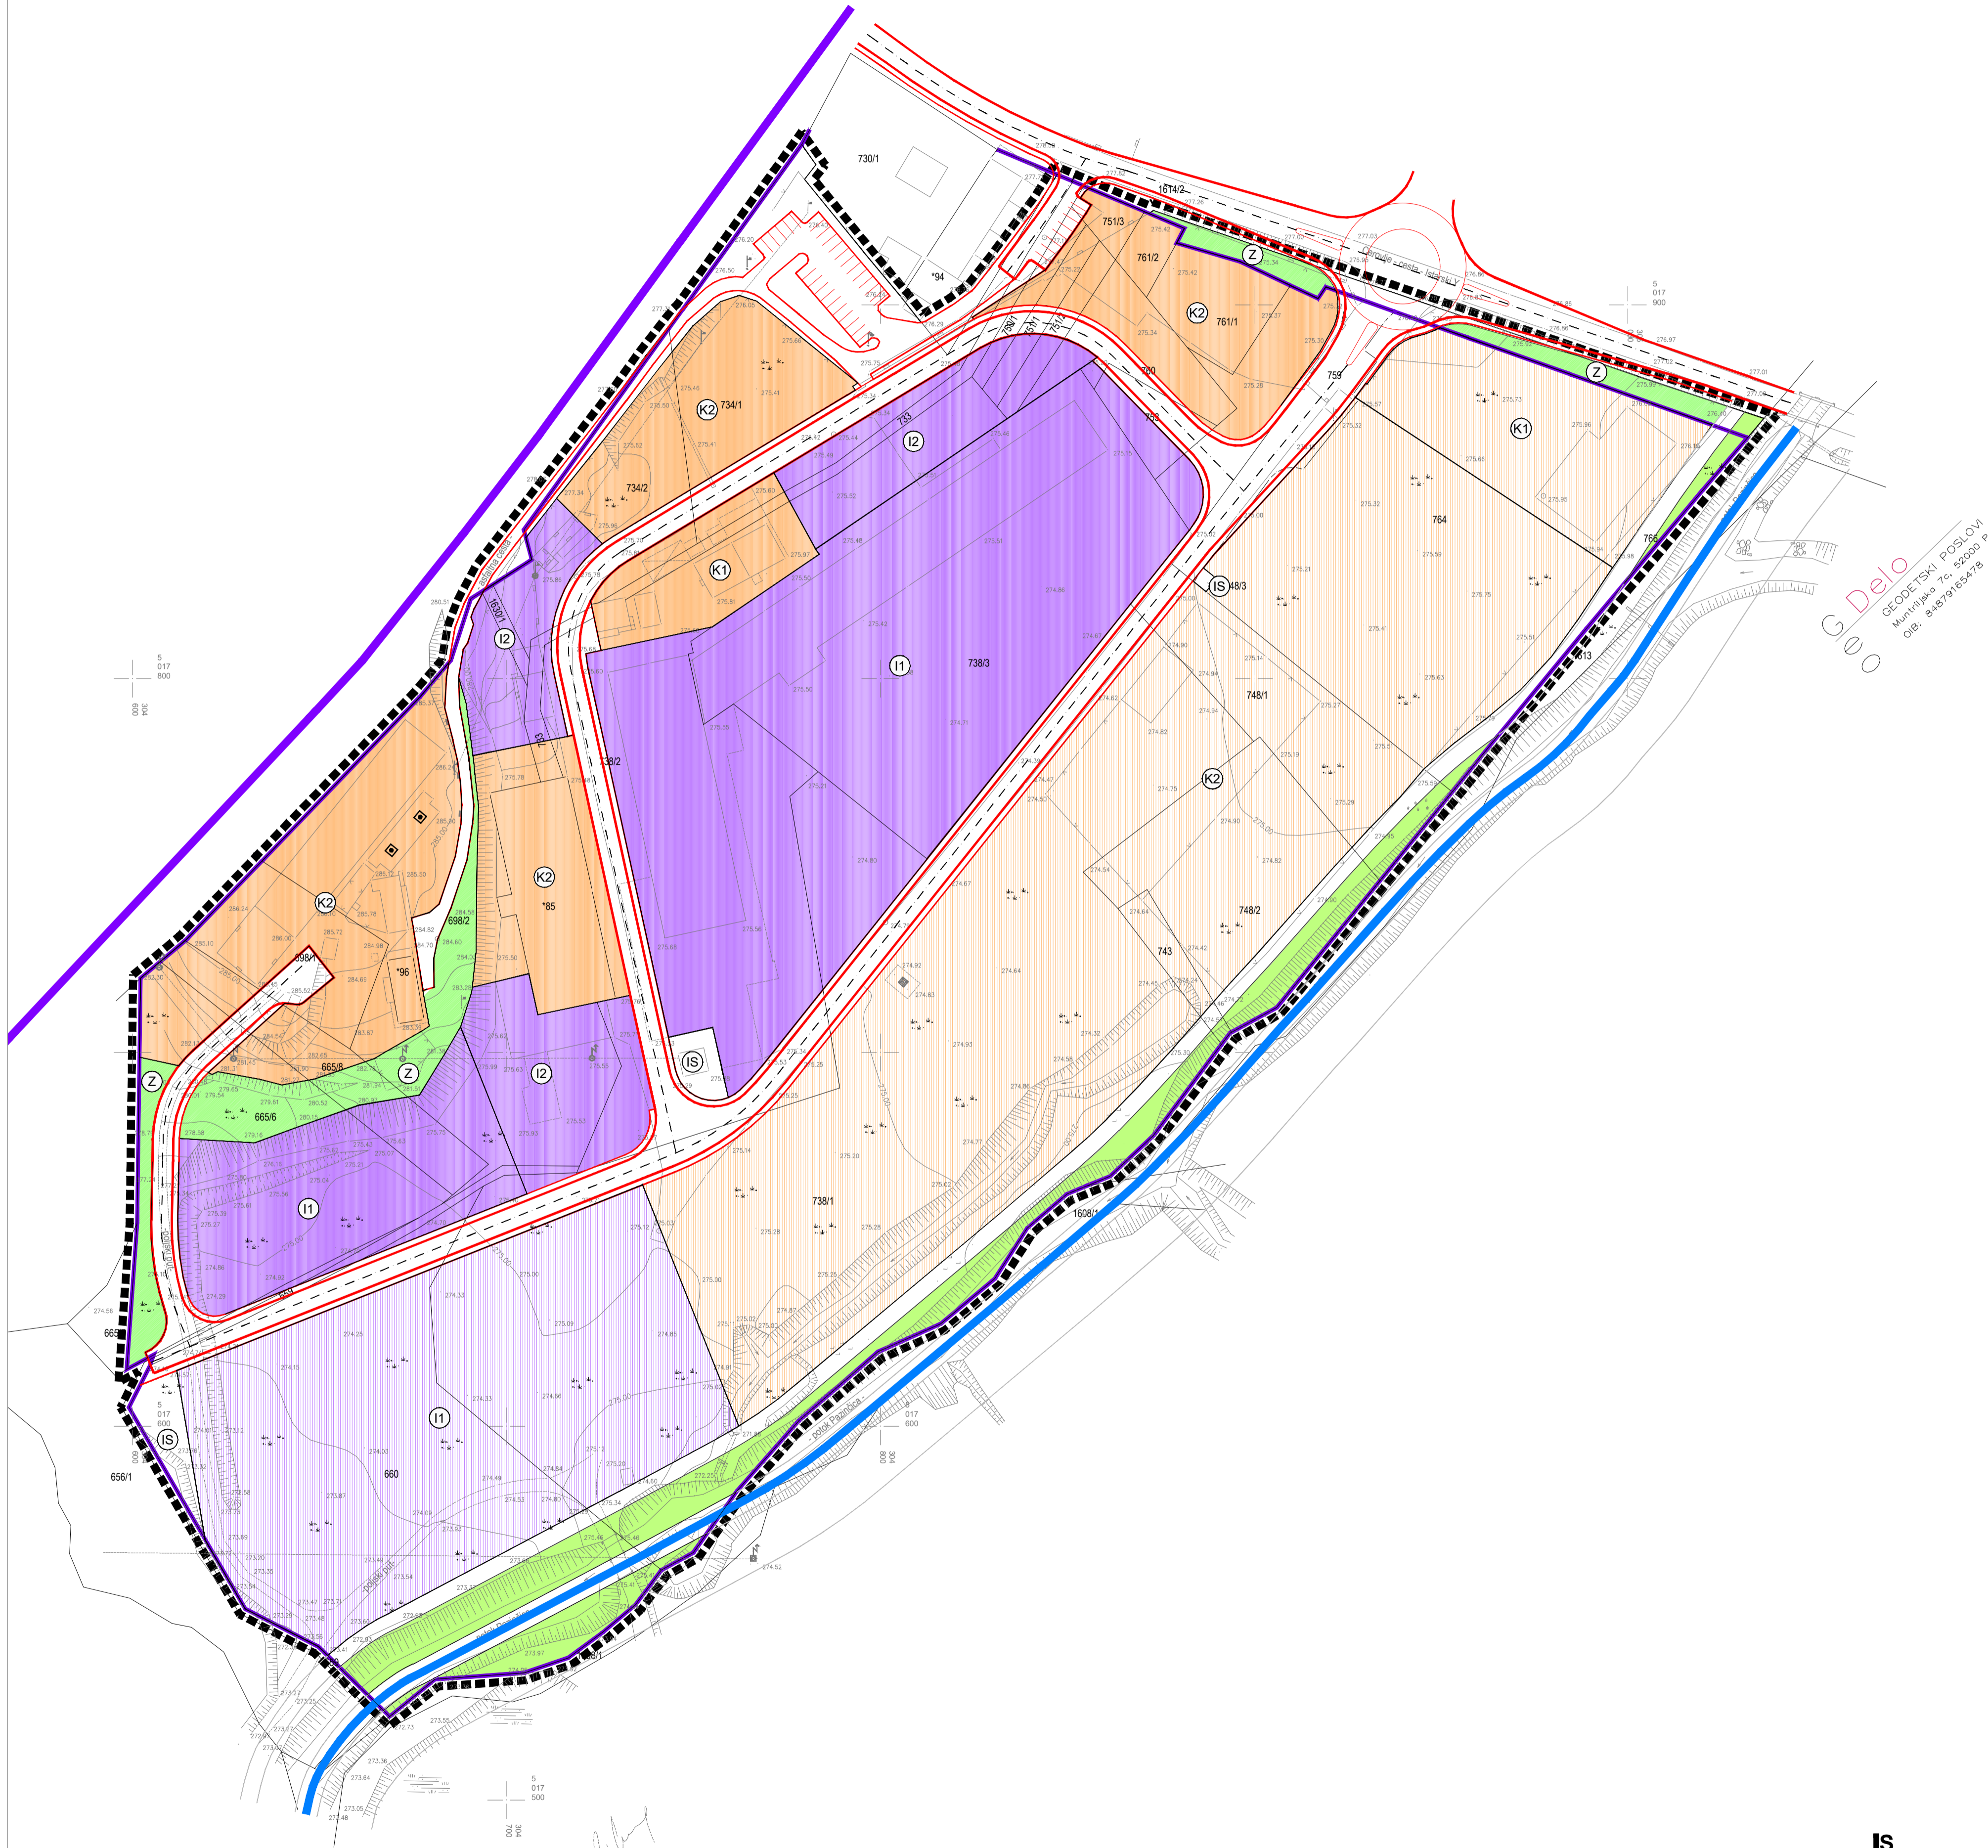

1. KORIŠTENJE I NAMJENA POVRŠINA

APE

postojeća planirano TUMAČ ZNAKOVA

GRANICE

- ▬▬▬▬▬▬▬ OBUHVAT UPU-a
- ▬▬▬▬▬▬▬ GRANICA GRADEVINSKOG PODRUČJA

NAMJENA POVRŠINA

- I1 - GOSPODARSKA NAMJENA - PRETEŽITO INDUSTRIJSKA
I1 - PROIZVODNE DJELATNOSTI
I2 - ZANATSKJE DJELATNOSTI
- K1 - GOSPODARSKA NAMJENA - POSLOVNA
K1 - PRETEŽITO USLUŽNA
K2 - PRETEŽITO TRGOVAČKA
- Z ZAŠTITNE ZELENE POVRŠINE
- IS PROMETNE POVRŠINE I INFRASTRUKTURNI SUSTAVI
- Z ZAŠTITNE ZELENE POVRŠINE UNUTAR INUNDACIJE
- V VODOTOK (V)

PROMET

- ▬▬▬▬▬▬▬ RUBNJAK CESTE
- ▬▬▬▬▬▬▬ OSTALI ELEMENTI CESTE
- ▬▬▬▬▬▬▬ OS CESTE
- ▬▬▬▬▬▬▬ ŽELJEzniČKA PRUGA

Geo Delo
GEODEZSKI POSLOVI
Martiškova 7a 52000 Pazina
t: 01 84379163-478

PRIJEDLOG PLANA

Županija: ISTARSKA		Općina: CEROVLJE	
Naziv prostornog plana: URBANISTIČKI PLAN UREĐENJA ZONE MJEŠOVITE NAMJENE "CIGLANA CEROVLJE"			
Naziv kartografskog prikaza: KORIŠTENJE I NAMJENA POVRŠINA			
Broj kartografskog prikaza: 1.		Mjerilo kartografskog prikaza: 1:1000	
Odluka o izradi plana: Službene novine Grada Pazina br. 23/18		Odluka predstavničkog tijela o donošenju plana:	
Javna rasprava (datum objave): 30. listopada 2018.		Javni uvid održan: od 7. studenog 2018. do 7. prosinca 2018.	
Pečat tijela odgovornog za provođenje javne rasprave: M.P.		Odgovorna osoba za provođenje javne rasprave: EMIL DAUS, načelnik	
Pravna osoba koja je izradila plan: APE d.o.o. za arhitekturu, planiranje i ostale poslovne djelatnosti Ozaljska 61, 10000 Zagreb, tel. 01/309-7572, fax. 01/301-1417		Odgovorna osoba: SANDRA JAKOPEC, dipl.ing.arch.	
Odgovorni voditelj izrade nacrtu prijedloga plana: SANDRA JAKOPEC, dipl.ing.arch.			
Stručni tim u izradi plana: MIRELA ČORDAŠ, dipl.ing.arch. GORANKA LISAC BARBAROŠA, dipl.ing.arch. NIKAŠA BOŽIĆ, dipl.ing.arch. VLATKA ŽUNEĆ, mag.ing.arch. MARIJANA ZLODRE, mag.ing.arch. MATE ČURIĆ, dipl.ing.grad.			
Pečat predstavničkog tijela: M.P.		Predsjednik predstavničkog tijela:	
Istovjetnost ovog prostornog plana s izvornikom ovjerava:		Pečat nadležnog tijela: M.P.	