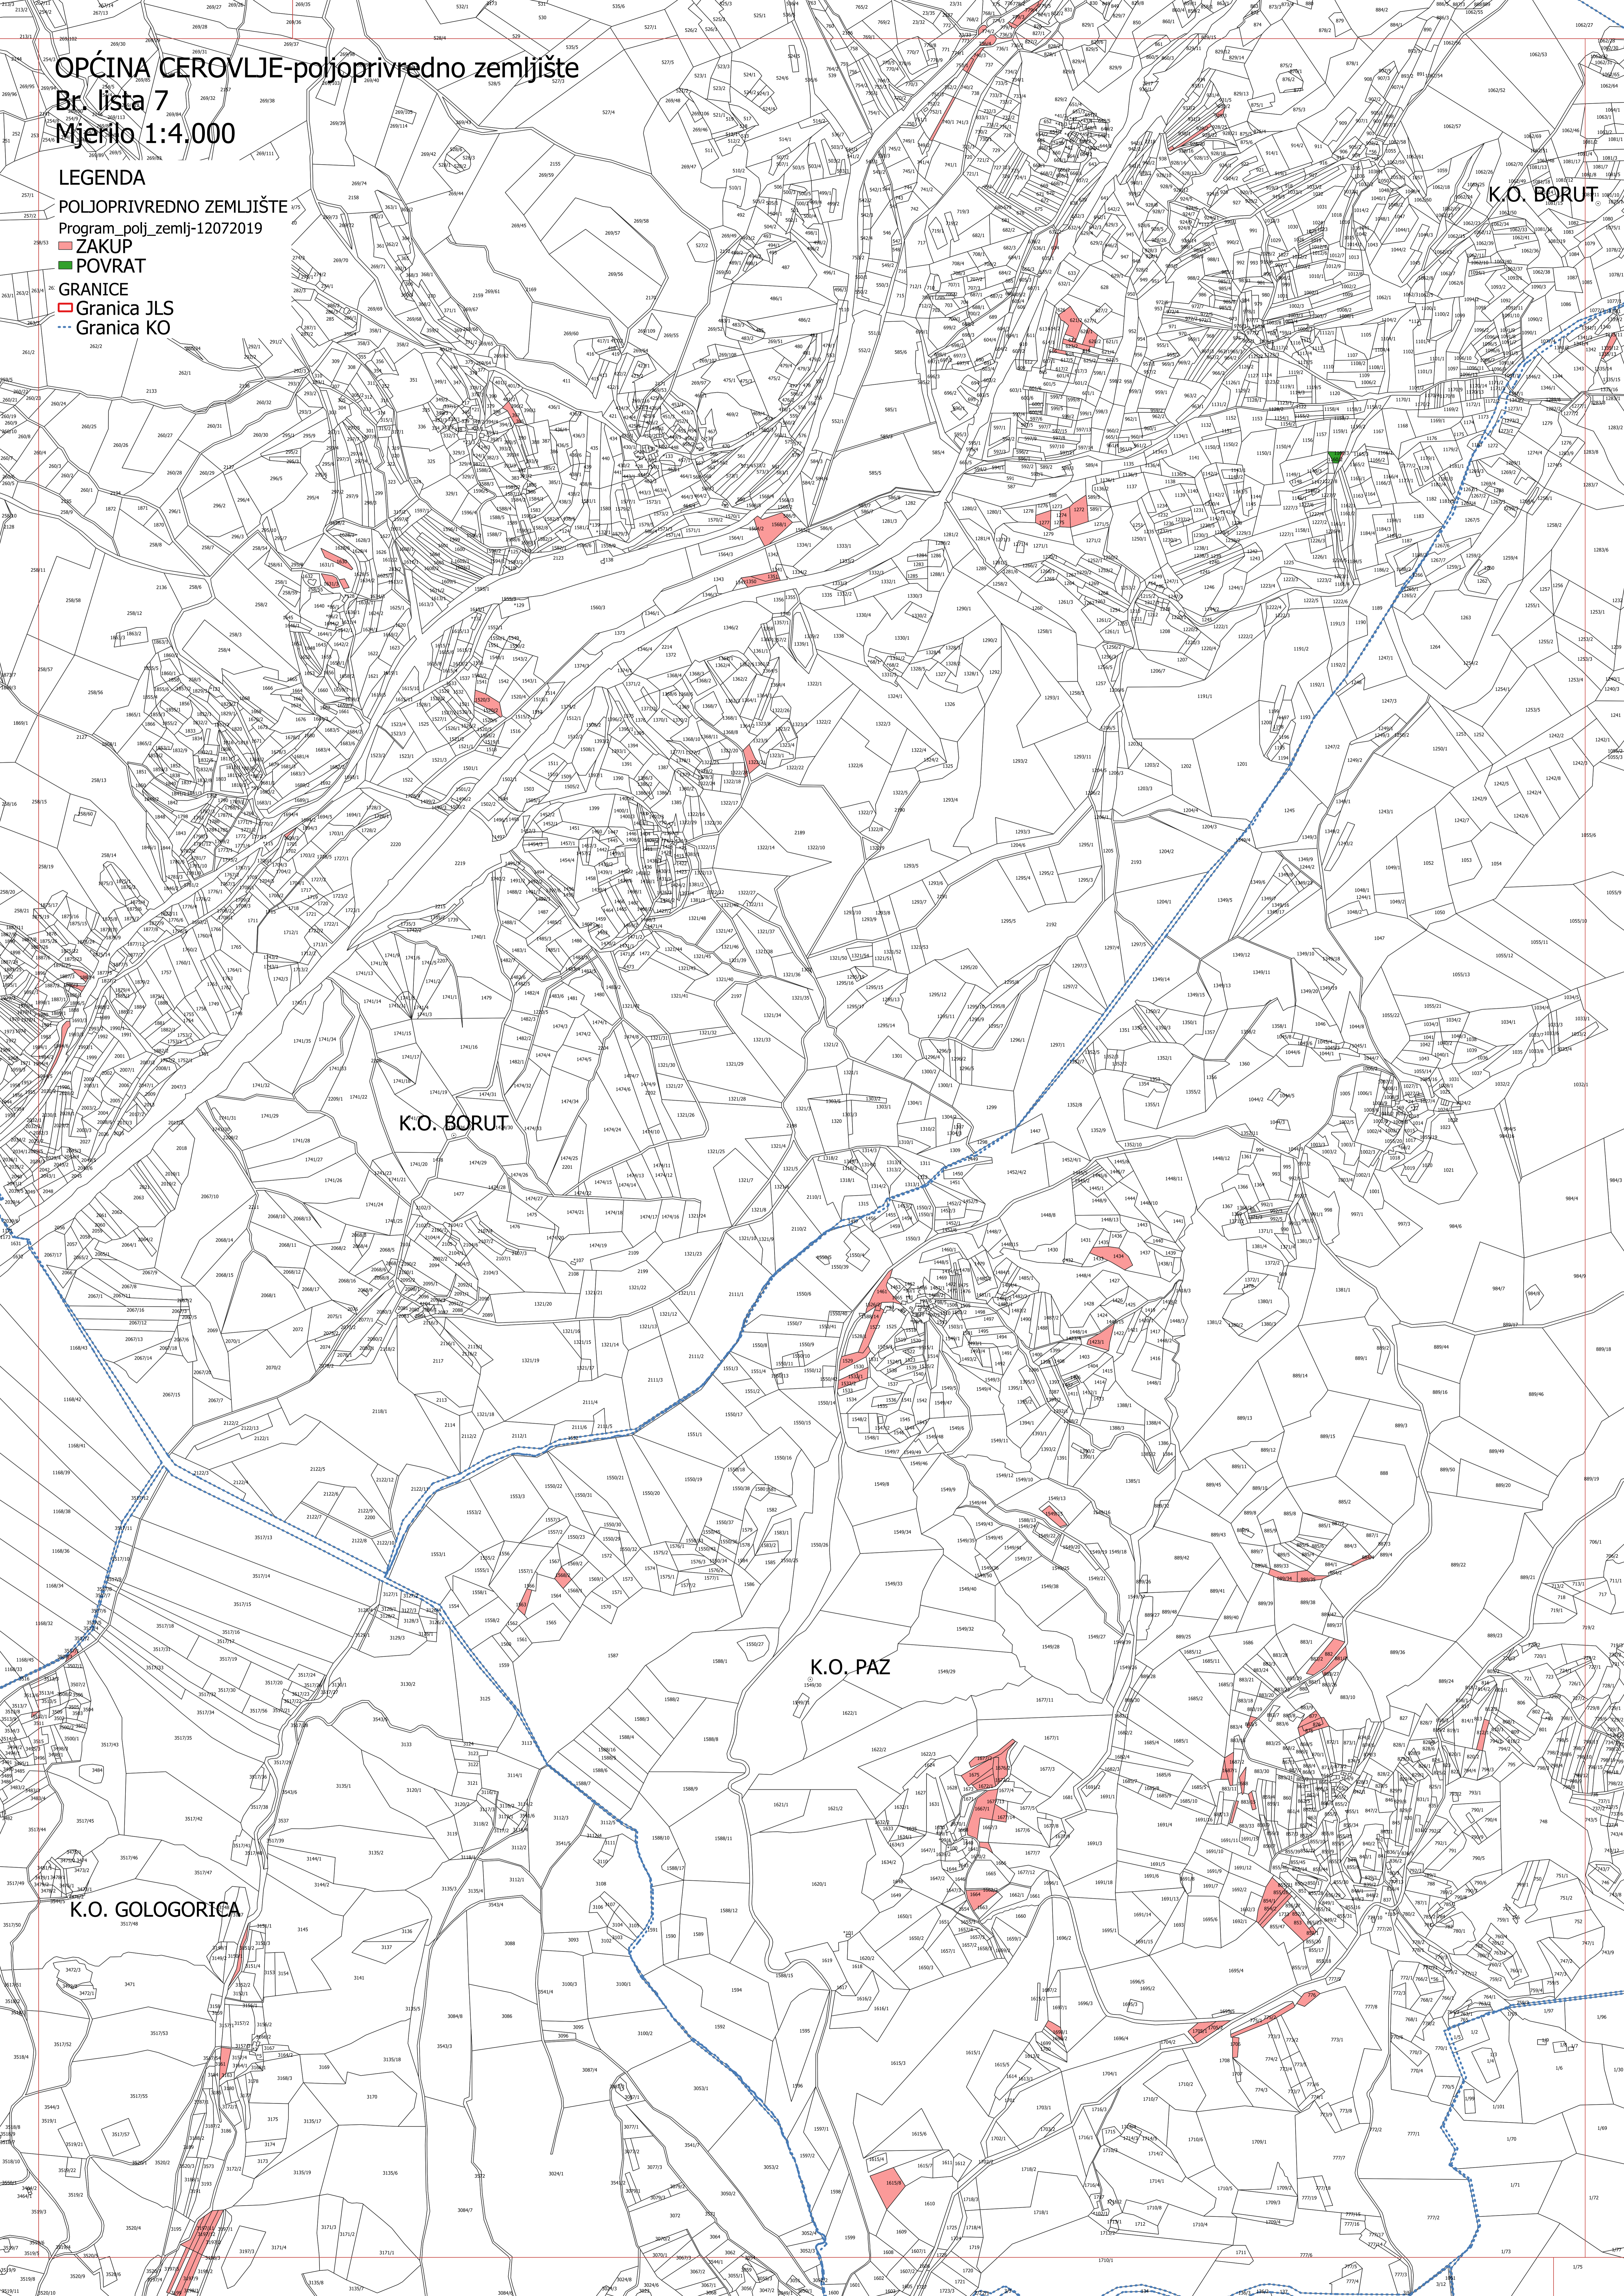

# OPĆINA CEROVLJE-poljoprivredno zemljište

Br. lista 7

Mjerilo 1:4.000

## LEGENDA

POLJOPRIVREDNO ZEMLJIŠTE

Program polj\_zemlj-12072019

■ ZAKUP

■ POVRAT

— GRANICE

— Granica JLS

--- Granica KO