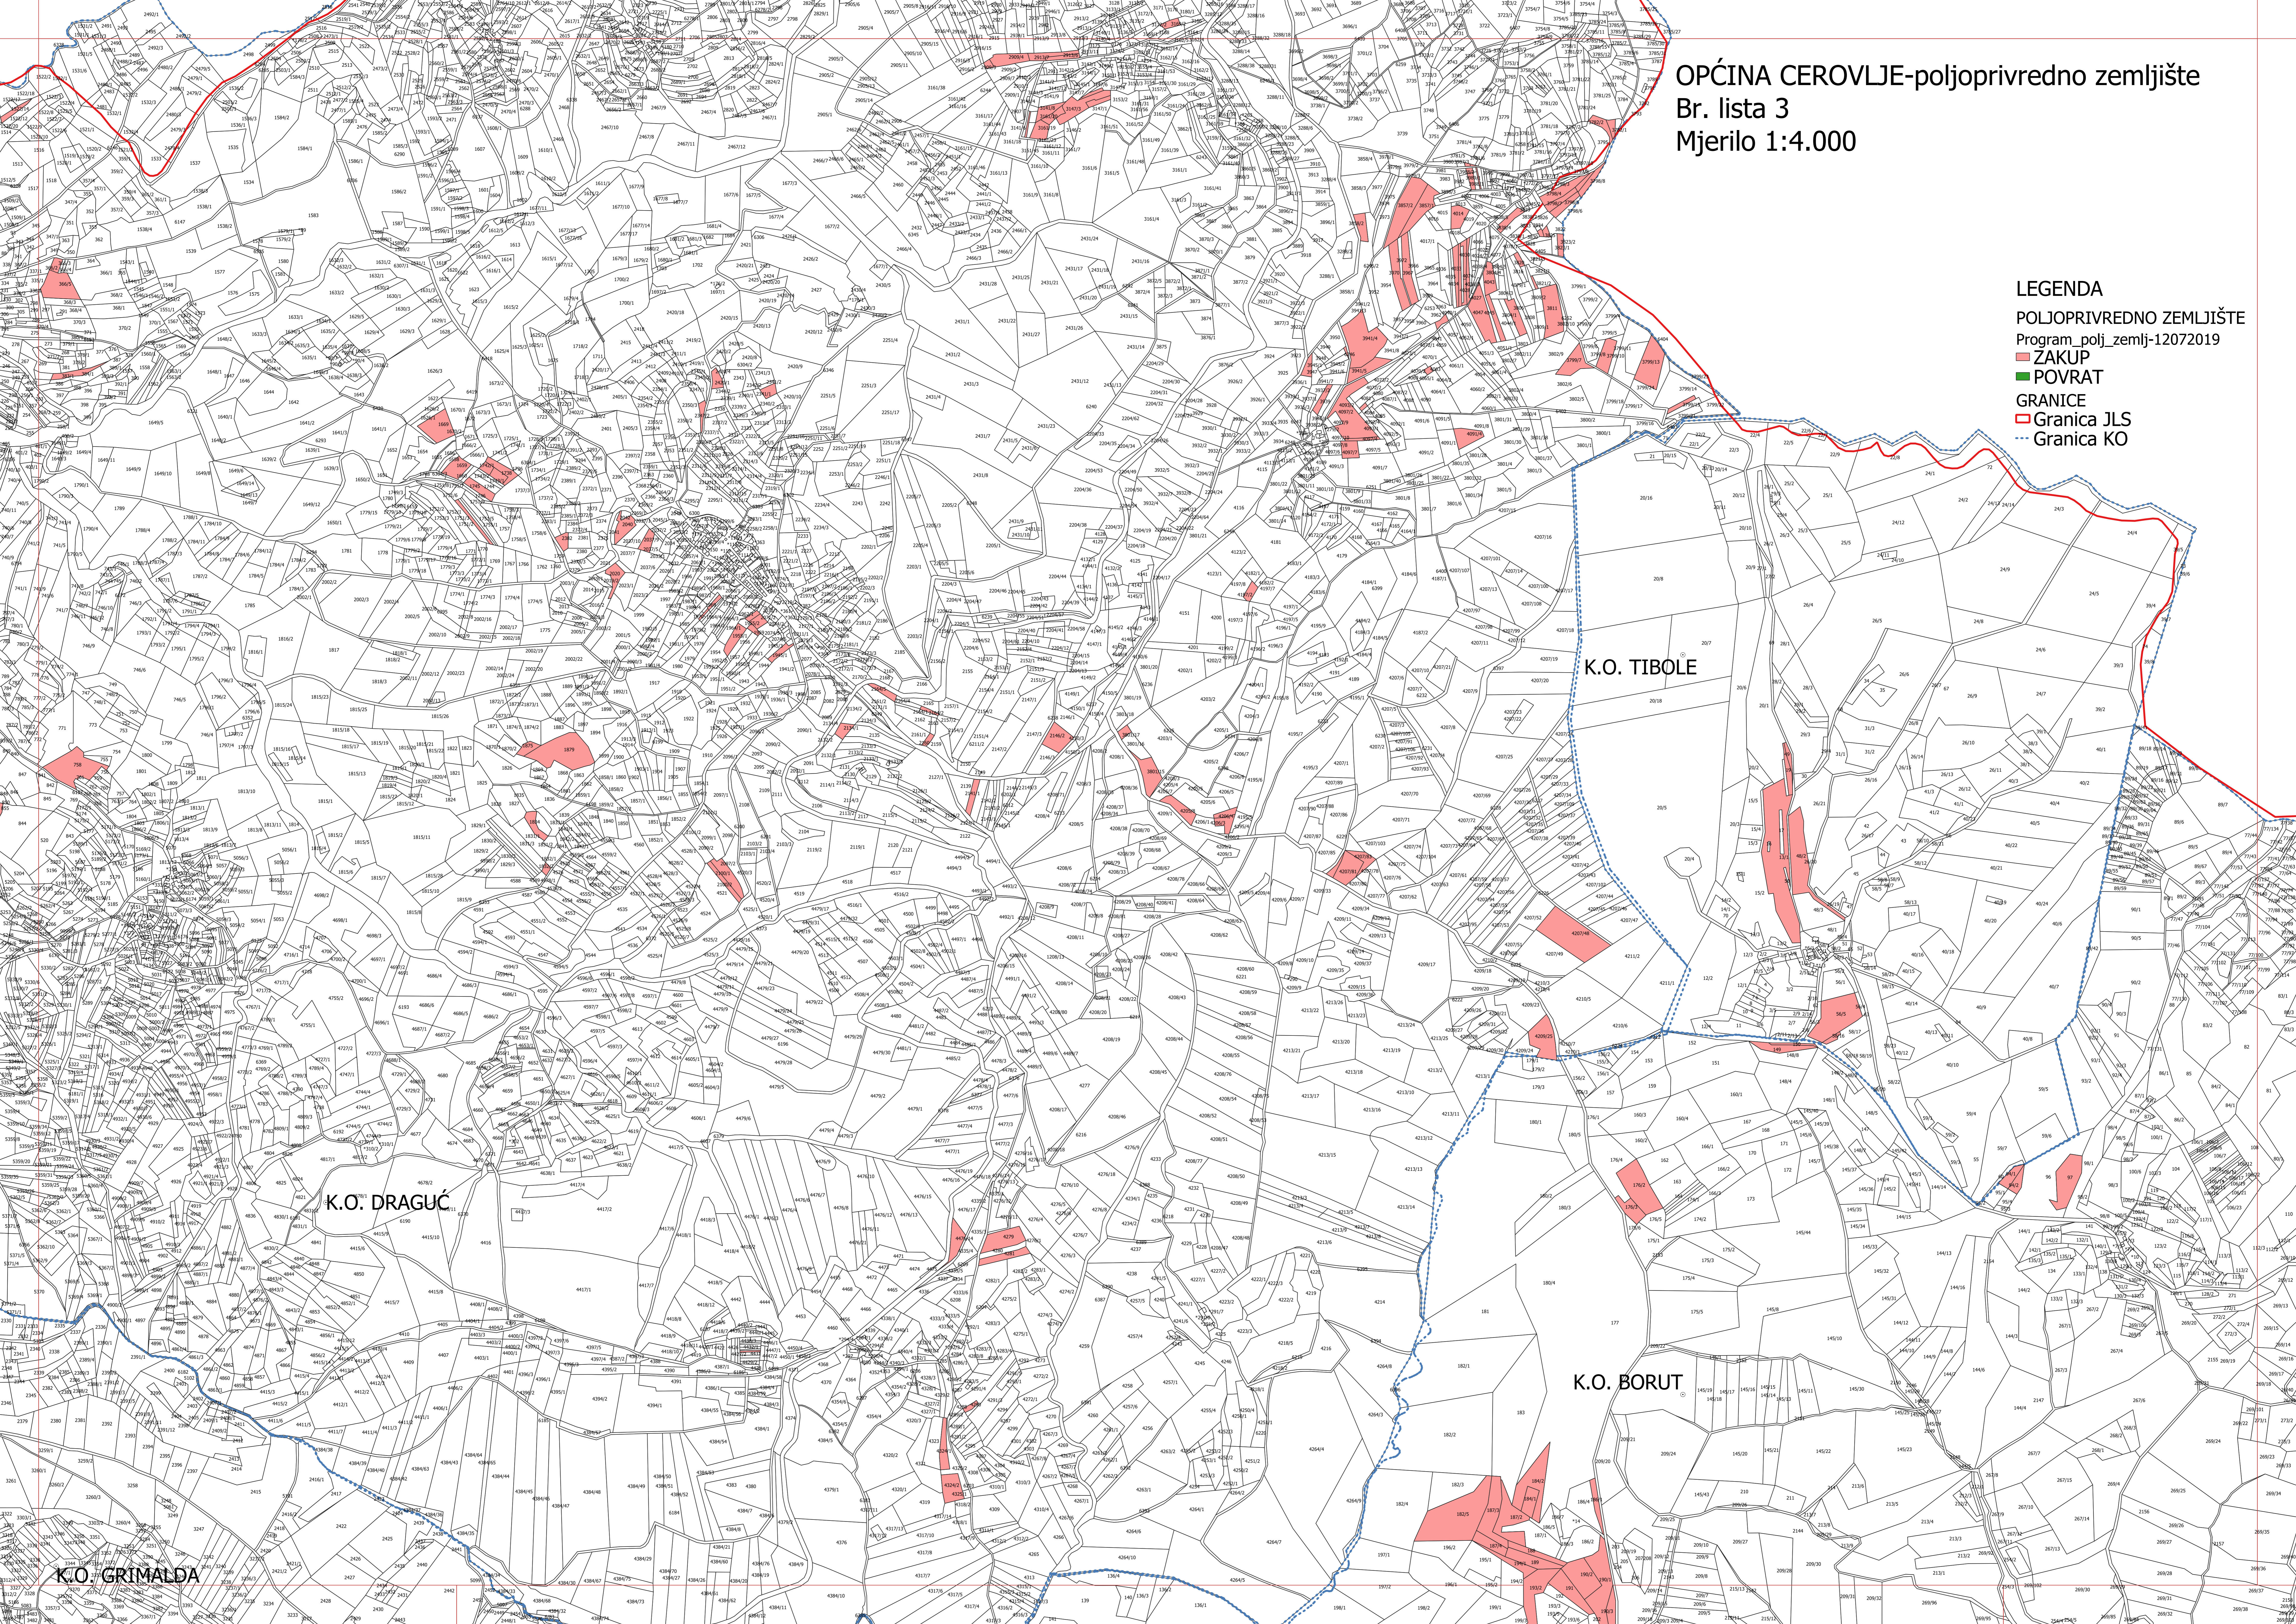

OPĆINA CEROVLJE-poljoprivredno zemljište
Br. lista 3
Mjerilo 1:4.000

- LEGENDA**
- POLJOPRIVREDNO ZEMLJIŠTE**
Program_polj_zemlj-12072019
- ZAKUP
 - POVRAT
- GRANICE**
- Granica JLS
 - - - Granica KO

K.O. DRAGUĆ

K.O. TIBOLE

K.O. BORUT

K.O. GRIMALDA