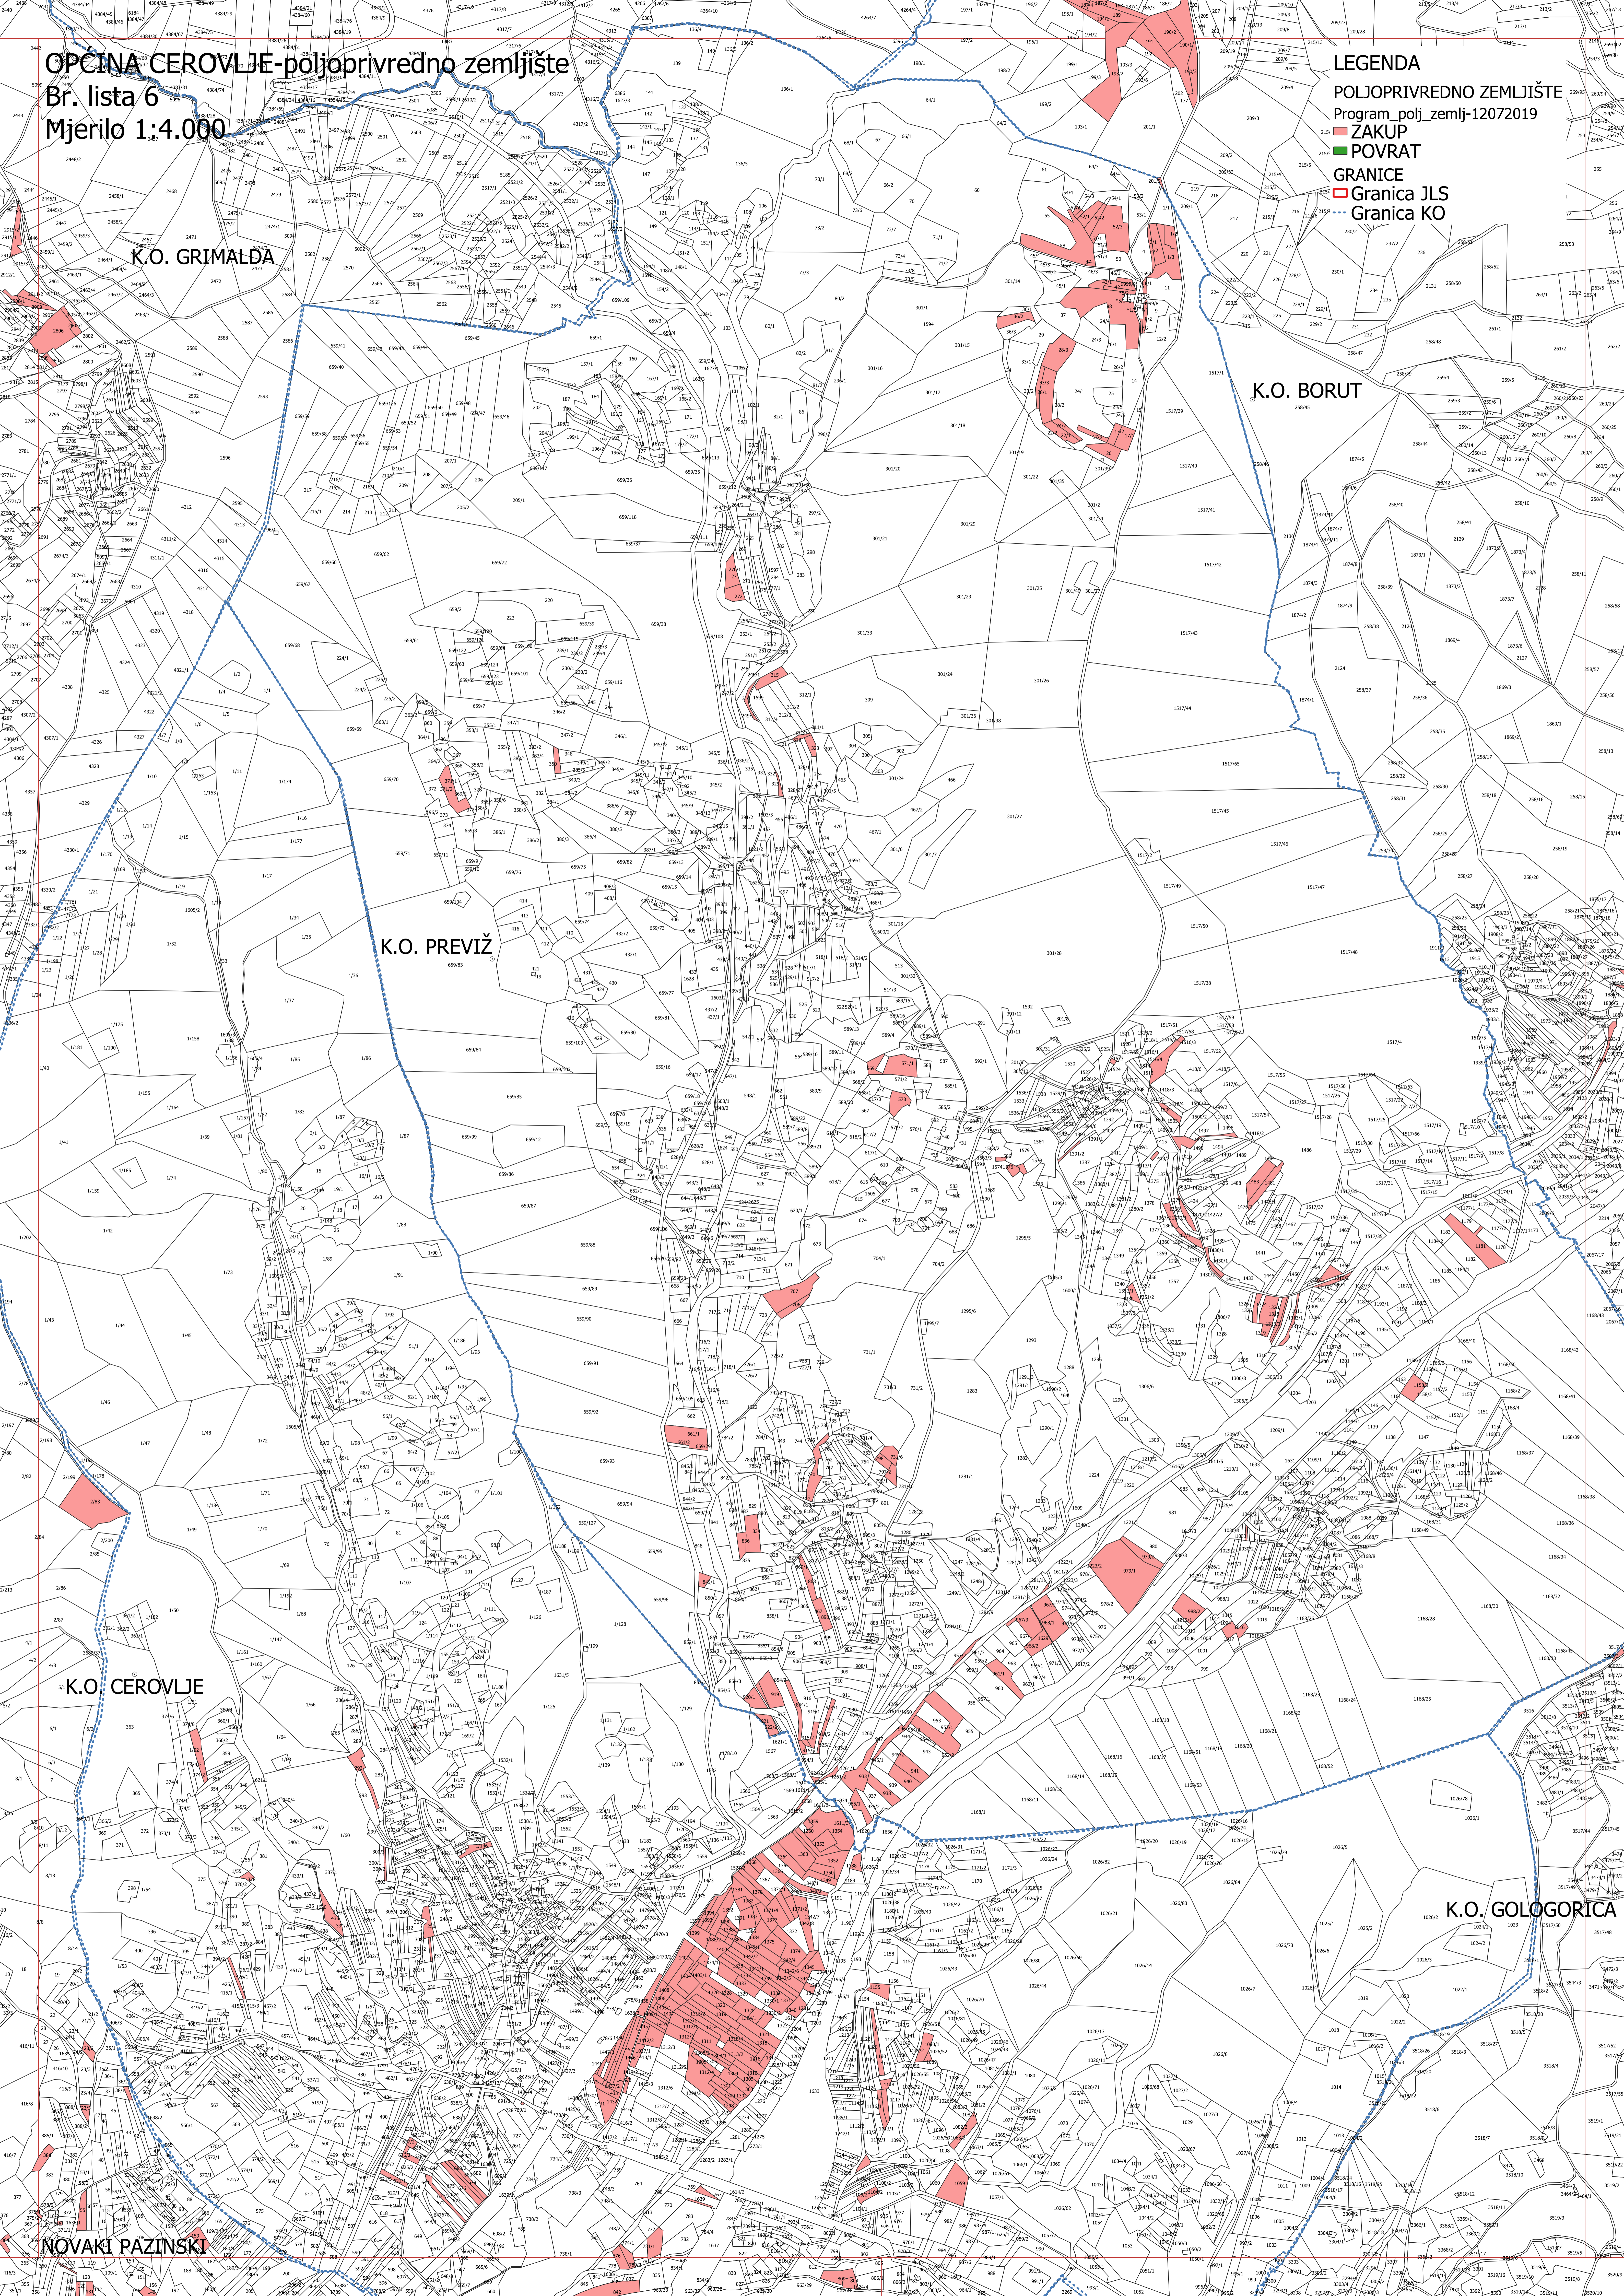

OPĆINA CEROVLJE-poljoprivredno zemljište

Br. lista 6

Mjerilo 1:4.000

LEGENDA

POLJOPRIVREDNO ZEMLJIŠTE

Program_polj_zemlj-12072019

ZAKUP

POVRAT

GRANICE JLS

Granica KO

K.O. GRIMALDA

K.O. BORUT

K.O. PREVIŽ

K.O. CEROVLJE

K.O. GOLOGORICA

NOVAKI PAZINSKI