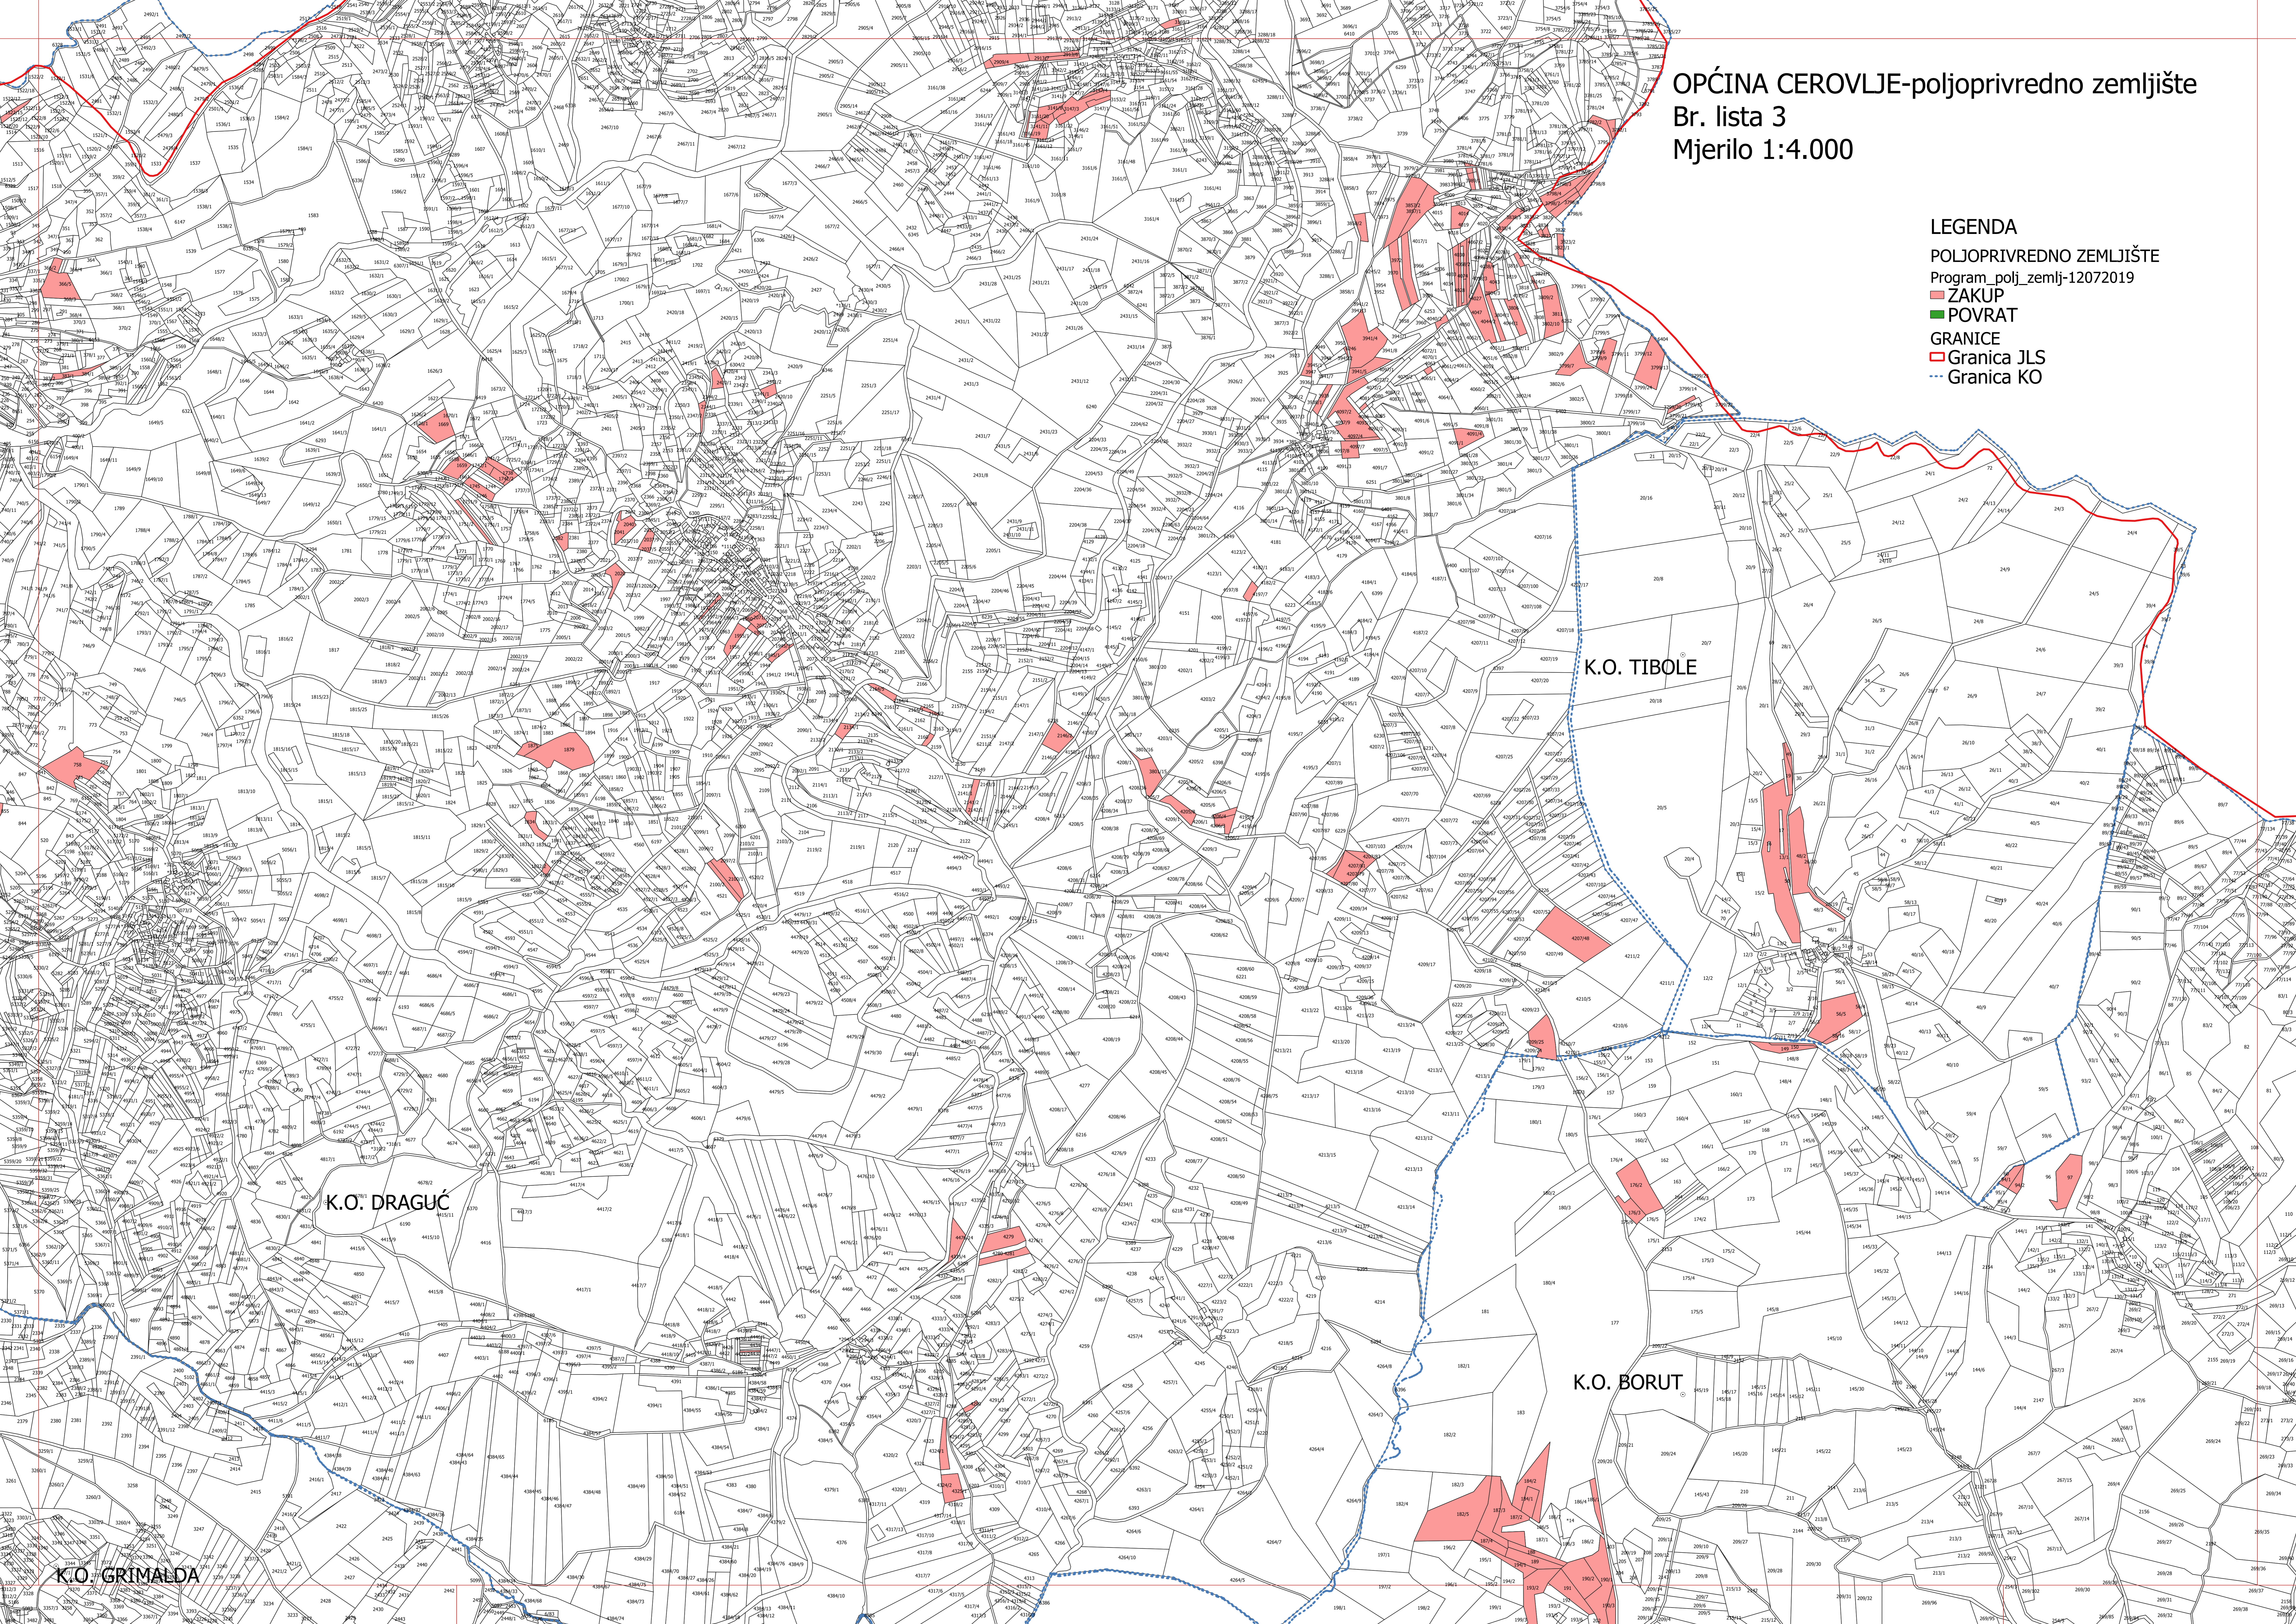

**OPĆINA CEROVLJE-poljoprivredno zemljište**  
**Br. lista 3**  
**Mjerilo 1:4.000**

- LEGENDA**
- POLJOPRIVREDNO ZEMLJIŠTE**  
Program\_polj\_zemlj-12072019
  - ZAKUP**
  - GRANICE**
    - Granica JLS
    - Granica KO

K.O. DRAGUĆ

K.O. TIBOLE

K.O. BORUT

K.O. GRIMALDA